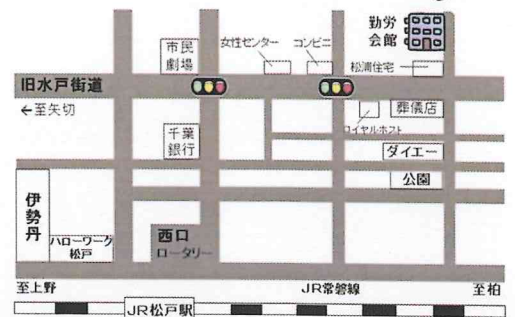

会場

松戸市勤労会館 (松戸市根本8-11)

対象

39歳までの求職中の方、
20時間未満の非正規就労中の方

(保護者の方のご相談もお受けします)

無料
プログラム
実施中！

※学生、既婚者、自治体の生活支援等別機関で公的な支援を受けている方は、大変申し訳ございませんがご利用できません。

※初めての方は利用登録のご説明をさせていただきます。

松戸駅より徒歩6分
会場はこちら

ご予約は随時受け付けています。お気軽に下記までお電話を！

TEL

047-703-8301

HP

<http://matsudo-saposute.net>

※お電話の受付は火曜から土曜の9:30～17:00になります。