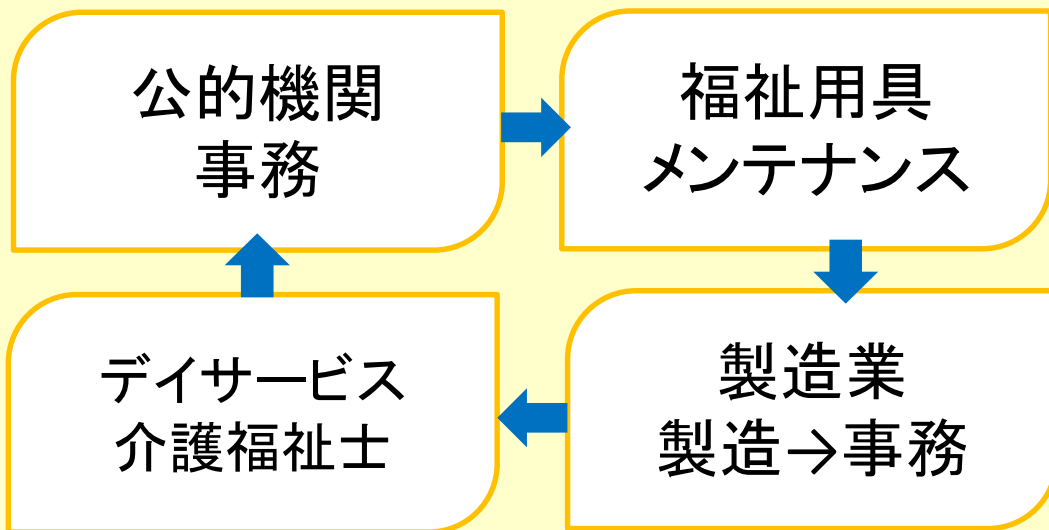

若者の公共就職支援機関 公開セミナー

OBによる職業説明会

仕事のヒントをつかもう！

各業界で活躍中のOBが、各ブースで本音で語ってくれます。
実際の仕事内容、働き甲斐、職場の人間関係等”生の声を聞いて、今後の就活・キャリアアップに役立てよう。

日時：2020年9月19日（土）

13:30～15:30

場所：松戸商工会議所別館 1F大ホール（サポステの下）

対象：15歳～49歳の方

参加費無料、定員15名、参加申し込みは下記まで。

 サポステ 厚生労働省委託事業/松戸市連携事業

まつど地域若者サポートステーション

事務所：松戸市松戸2060 松戸商工会議所 別館 2階

アクセス

・常磐線「松戸駅」西口から徒歩6分

(松戸商工会議所別館には専用の駐車場はありませんのでご了承ください)

受付：月曜～土曜日（祝日休み）9:30～17:00