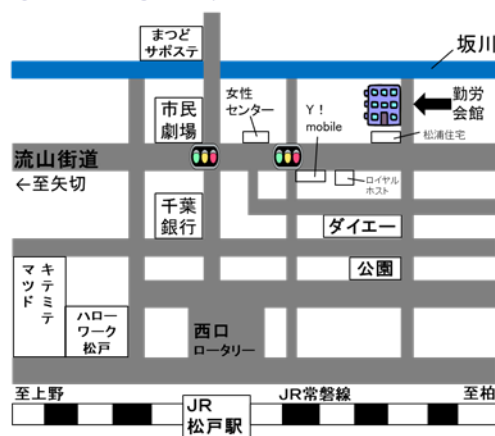

まつど地域若者サポートステーション

まつどサポステ

サポステオフィシャルキャラクター

15歳～49歳までの求職中の方

説明会

サポステってどんなところだろう？
何をしているところだろう？ハローワークと何が違うの？
気軽に聞いてみたいけど予約を取ってまでは・・・
と思う方必聴！お気軽にご参加ください

日にち**12月12日(土)
12月17日(木)**

※ 日程が急遽変更となる場合がありますのでご確認ください。

時間**10:30～**

ご希望の方は
説明会終了後、
個別に相談を
お受けします

**定員****4名****場所****まつどサポステ****対象****15歳～49歳までの求職中の方**

まつど地域若者サポートステーション

住所：松戸市松戸2060 松戸商工会議所 別館 2階

☎ 047-703-8301