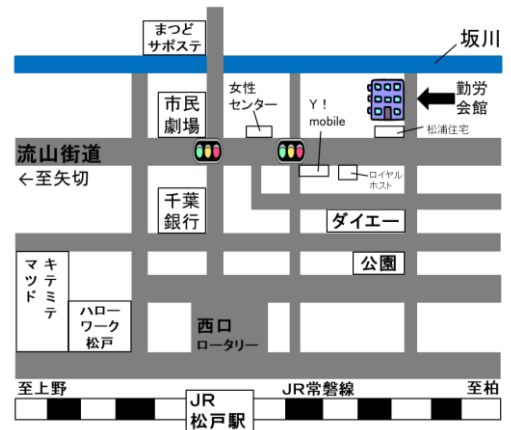

まつど地域若者サポートステーション

まつどサポステ

サポステオフィシャルキャラクター

15歳～49歳までの求職中の方

説明会

サポステってどんなところだろう？
何をしているところだろう？ハローワークと何が違うの？
気軽に聞いてみたいけど予約を取ってまでは・・・
と思う方必聴！お気軽にご参加ください

日にち**11月14日(土)****11月19日(木)**

※ 日程が急遽変更となる場合がありますのでご確認ください。

時間**10:30～**ご希望の方は
説明会終了後、
個別に相談を
お受けします**定員****4名****場所****まつどサポステ****対象****15歳～49歳までの求職中の方**

まつど地域若者サポートステーション

住所：松戸市松戸2060 松戸商工会議所 別館 2階

☎ 047-703-8301