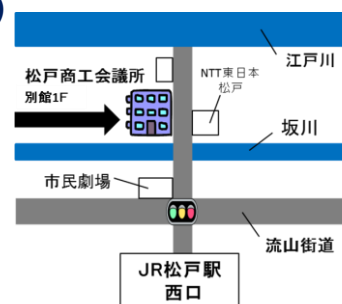

個別相談

PC等各種講座

企業説明会開催

**会場** 商工会議所別館1F(松戸駅西口から徒歩6分)  
住所:松戸市松戸2060

**定員** 先着15名(予約制)

新型コロナウイルス感染防止対策(検温・消毒など)徹底しております

**参加方法** 以下の連絡先にお電話ください。HPからエントリーの方は、サポステからの折り返し電話をもって参加確定となります。

**お申込み・お問合せは**

まつど地域若者サポートステーションは、松戸市連携のもと厚生労働省から委託された就労支援機関です