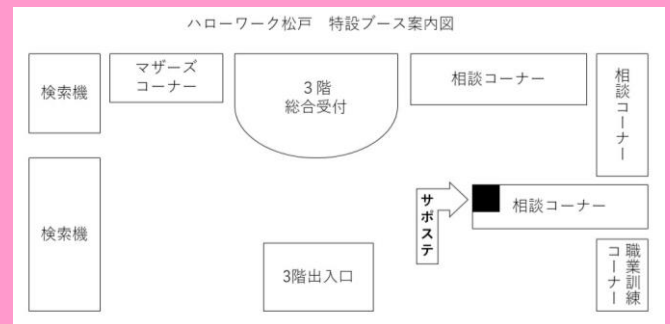

まつど地域若者サポートステーション

ハローワーク松戸 特設ブース

ちよこっと相談会

サポステオフィシャル
キャラクター

日時

毎週木曜日 10:00～12:00

※前の方が相談中の場合はお待ちいただきますので予めご了承ください
※やむを得ない事情により実施を中止する場合があります

場所

職業相談
第一部門内
特設ブース

松戸市松戸1307-1 松戸ビル3階

対象者

15歳～49歳までの求職中の方
20時間未満の非正規就労中の方

まつど地域若者サポートステーション

住所: 松戸市松戸2060 松戸商工会議所 別館 2階

受付: 月曜日～土曜日 (祝日・年末年始休み) 9:30～16:30

HP: <http://matsudo-saposute.net>