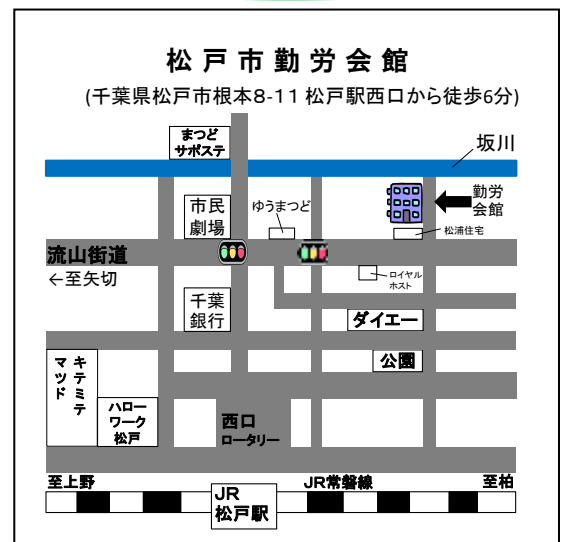

【募集人数】 先着 **20** 人（参加費無料）

（松戸市以外にお住いの方も参加できます。）

【参加方法】 下記にて事前予約を承ります。

【申込・お問合せ先】

まつど地域若者サポートステーション

<https://matsudo-saposute.net/>

TEL：047-703-8301 又はHPよりエントリー

コロナ対策（検温・消毒など）徹底しております