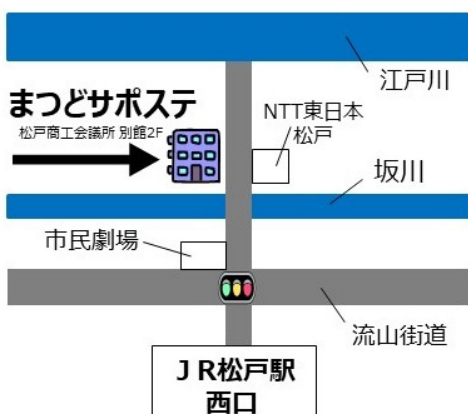

まつどサポステの紹介

まつどサポステは、働くことに悩みがある15歳～49歳までの現在仕事に就いていない方、週20時間未満で働く方の就職支援をしている公的な就労支援機関です。サポステは全国に177ヶ所あり「まつどサポステ」は松戸駅から徒歩7分、ハローワーク松戸から徒歩8分のところにあります。松戸市の方はもちろん、松戸市以外の方も無料でご利用いただけます。まずはお電話、HPにてお問い合わせください。

就職準備セミナーの豊富なラインナップ

毎月、約30のセミナーを実施。職業適性検査を始め、面接対策や業種・職種理解、コミュニケーションのセミナー、パソコン講座やプログラミング体験など、バリエーション豊かなセミナーを無料で受講できます。

職場見学や仕事体験が可能

連携している企業であれば、見学や体験をアレンジできます。応募する前に、人事の方と直接話したり、職場の雰囲気を実際に体験できるので、イメージと違ったなどのミスマッチングを減らすことができます。

担当の相談員が就職までサポート

担当の相談員が、あなたのニーズに合わせて就職をサポートします。ご希望があれば、就職後も相談可能です。土曜日も開所していますので、平日ご都合付かない方もご利用可能です。オンラインでの個別相談も実施しております。（※登録時のみ要来所）

※写真はイメージです

厚生労働省委託事業／松戸市連携事業

まつどサポステ
まつど地域若者サポートステーション

TEL:047-703-8301

松戸市松戸2060 松戸商工会議所 別館2F
<https://matsudo-saposute.net/>
月～土（祝日休み）9:30～17:00
（受付は16:30迄）